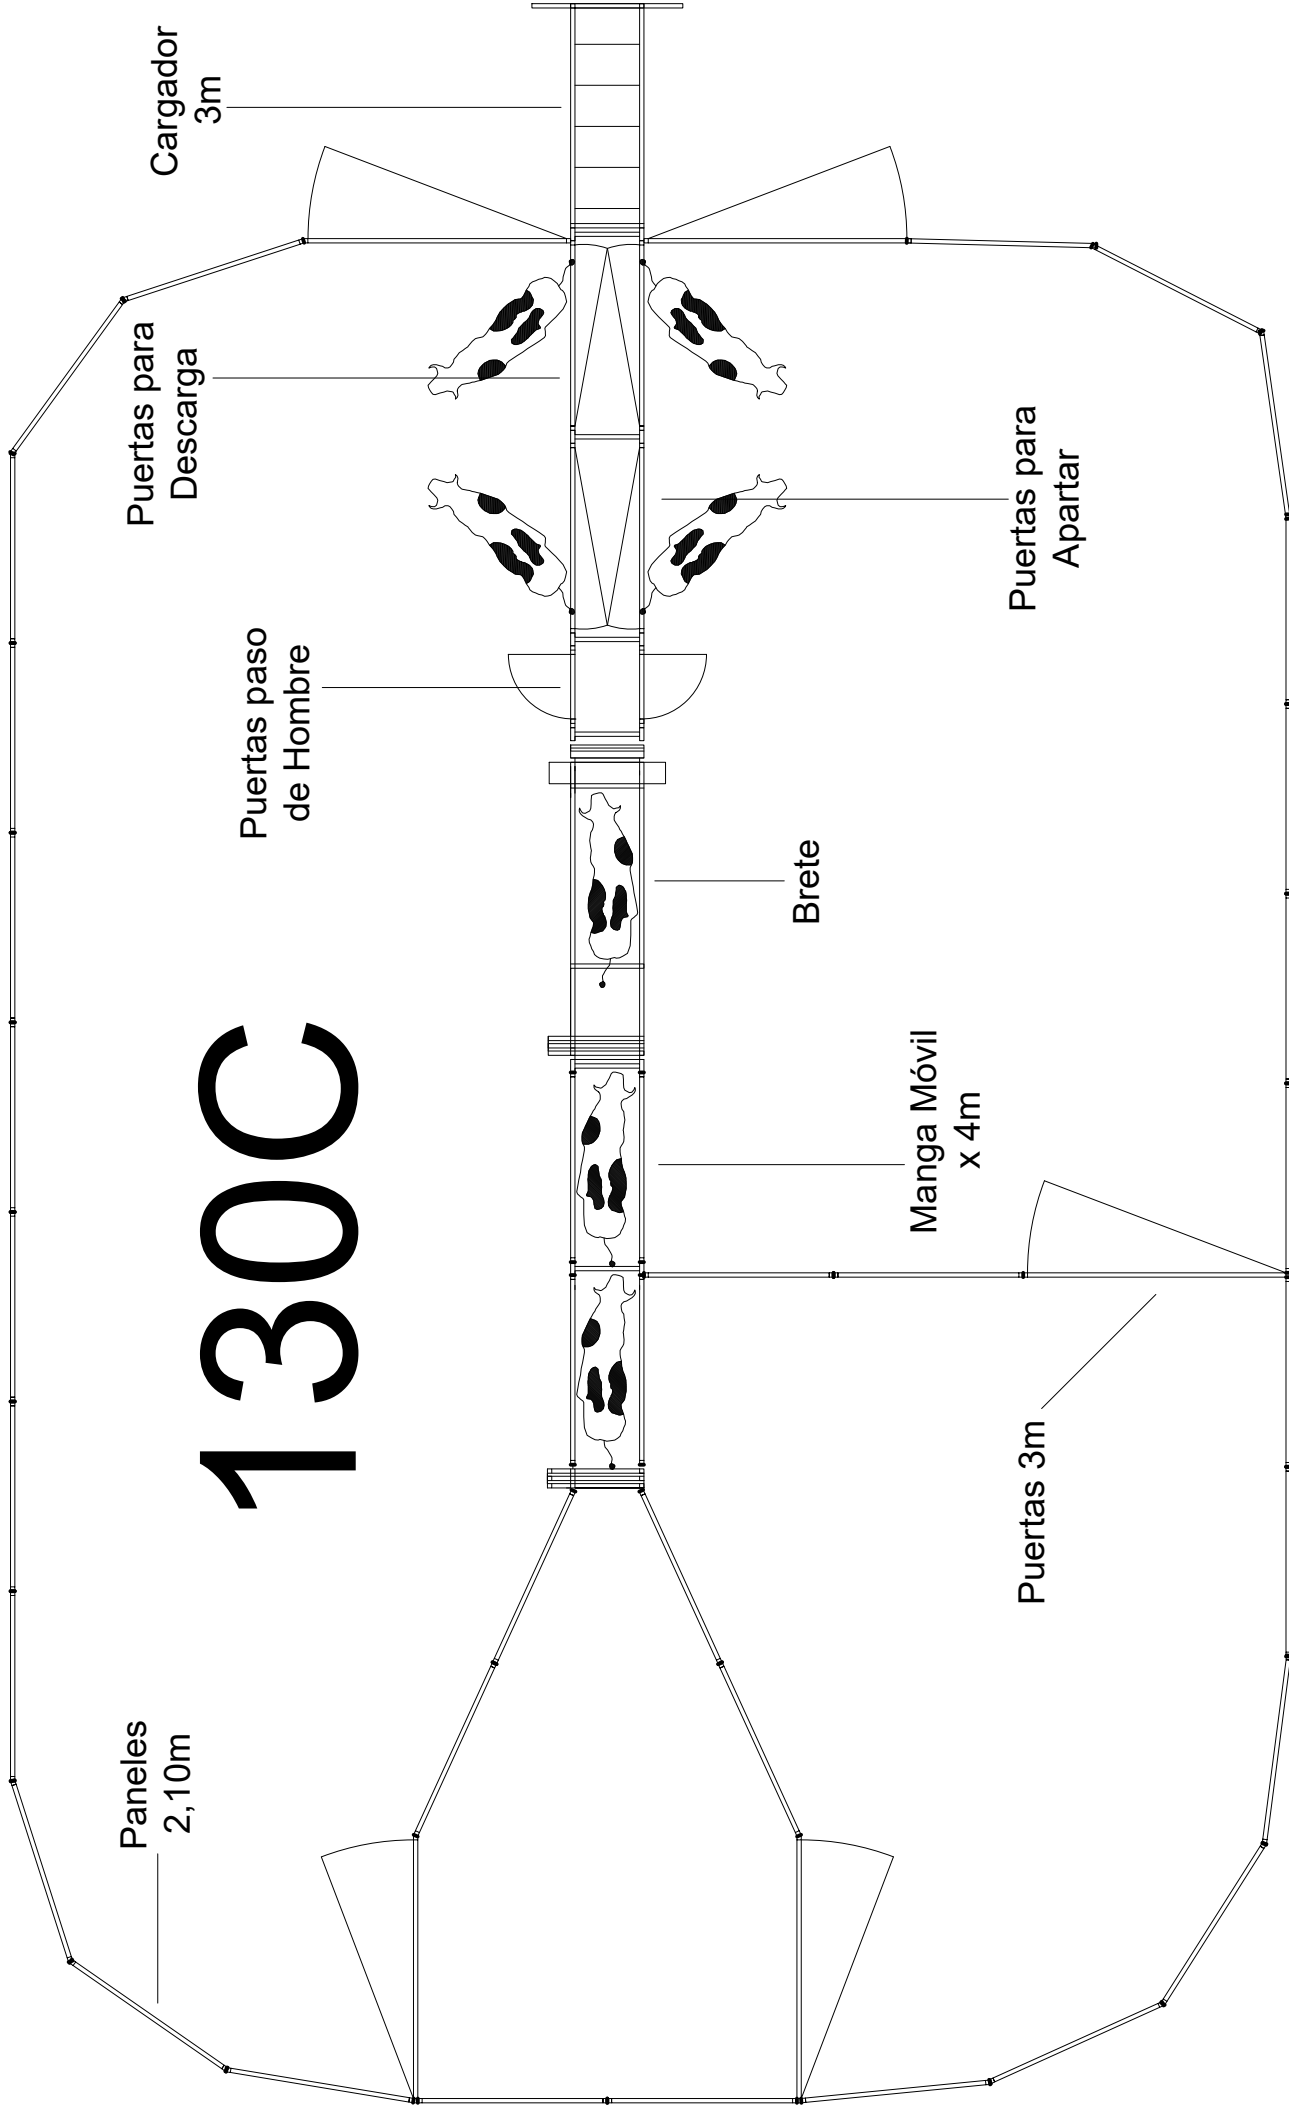

Paneles
2,10m

130C

Cargador
3m

Puertas para
Descarga

Puertas paso
de Hombre

Brete

Manga Móvil
x 4m

Puertas para
Apartar

Puertas 3m